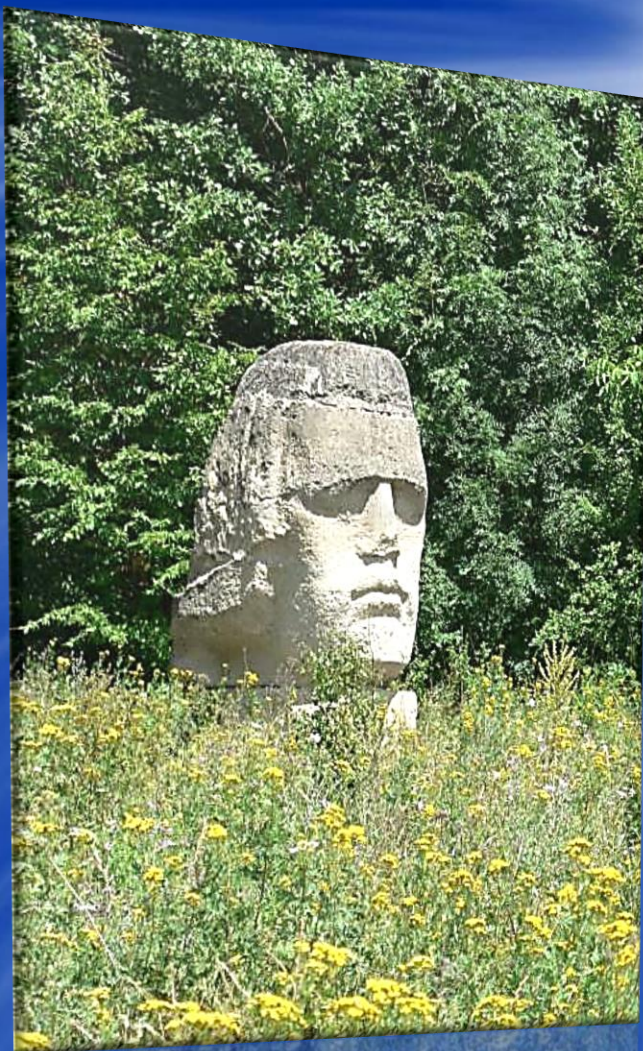

MIHAI EMINESCU
EN ANININ DE 4 ANI

laşı

**Statuia lui Mihai Eminescu.
Parcul Copou din Iași.**

**Statuia lui Mihai Eminescu din Iași,
monument din bronz închinat
„Luceafărului poeziei românești” (1929).
sculptor Ion Schmidt Faur.**