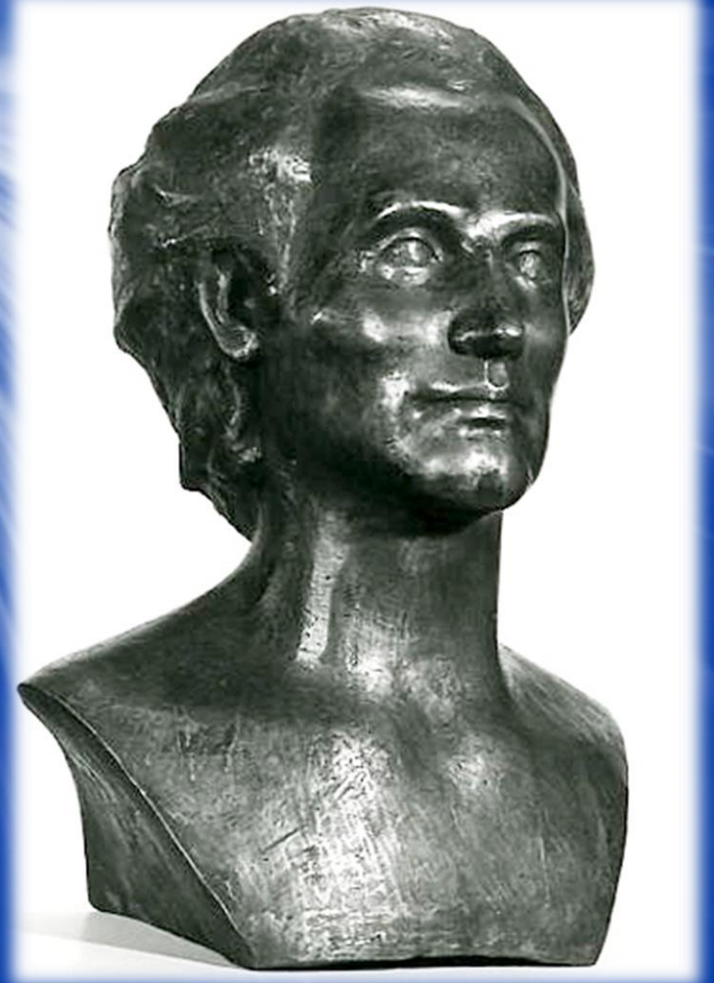

Bustul lui Eminescu de la Vatra Dornei.

Bustul lui Eminescu, Suceava.

Bustul lui Eminescu, Timișoara.

Bustul lui M. Eminescu, Băile Herculane.

**Bustul lui M. Eminescu, Carei.
Sculptor Radu Ciobanu.**

Bustul lui M. Eminescu, Oravița

Bustul lui M. Eminescu, Ploiești

**Eminescu, Centrul de
cultură Nicăpetre, Brăila.
Sculptor Nicăpetre.**

**Bustul lui Eminescu.
Sculptor Ion Lucian Murnu.**

**Bustul lui Eminescu, bronz.
Sculptor Vasile Gorduz.**

**“Eminescu”, bust din colecția Sanda
Dunca , semnat Alexandru Pană**

Artistul gravor și orfevrier, Abraham L. Zoltan, (**ORFEVRĂRIE**, s.f., *meșteșugul creării obiectelor de artă aplicată, din metal prețios - DEX*), a preluat portretul stilizat și cu talentul care l-a consacrat, în galeria marilor artiști, a realizat o deosebită lucrare, fiind una dintre piesele de suflet. Din **fire de cupru** a realizat un portret Eminescu după opera lui Aurel David. Este o lucrare plastică mică (*traforare, lipire*). Lucrarea (*Arborele Eminescu*) are înălțimea de 170 mm. Suportul, planul, pe care este așezată lucrarea, reprezintă inițialele autorului: A.Z.