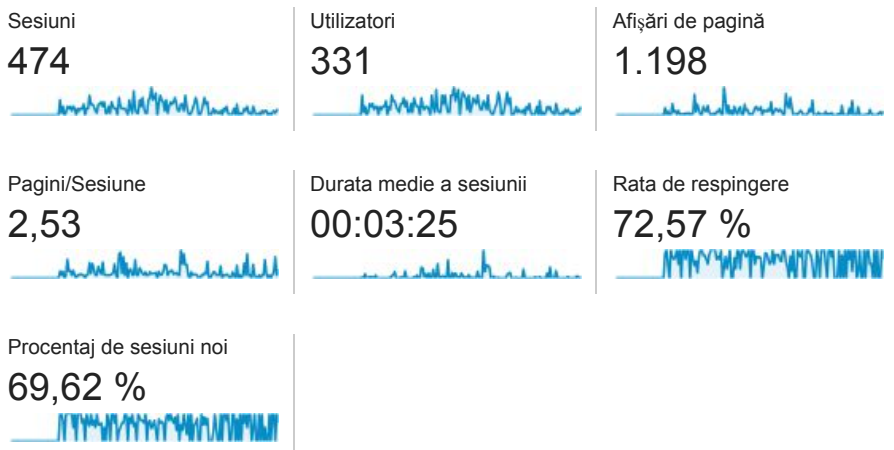

1 ian. 2016 - 30 iun. 2016

Prezentare generală a publicului

Toți utilizatorii
100,00 % (de) Sesiuni

Prezentare generală

Oraș	Sesiuni	% Sesiuni
1. Chisinau	196	41,35 %
2. Ribnita	50	10,55 %
3. (not set)	39	8,23 %
4. Balti	20	4,22 %
5. Bucharest	19	4,01 %
6. Iasi	10	2,11 %
7. Cluj-Napoca	8	1,69 %
8. Pitesti	7	1,48 %
9. Bacau	7	1,48 %
10. Brasov	7	1,48 %