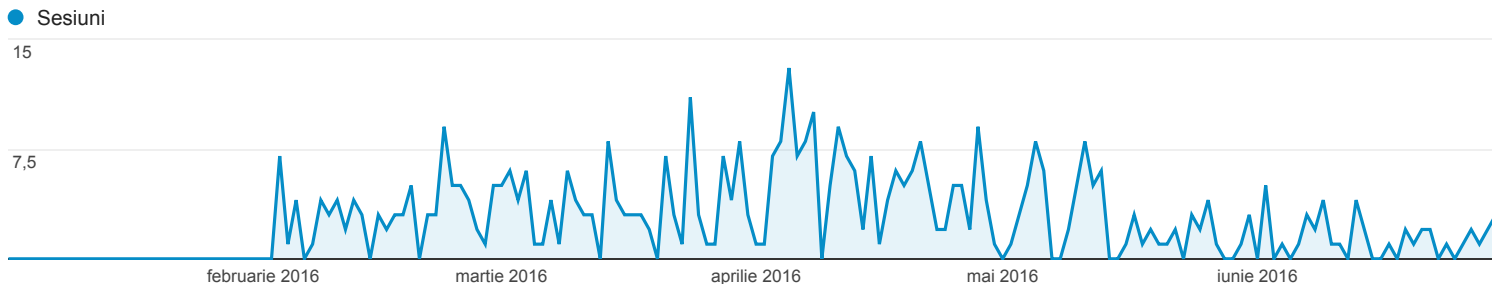

1 ian. 2016 - 30 iun. 2016

Prezentare generală a publicului

Toți utilizatorii
100,00 % (de) Sesiuni

Prezentare generală

Oraș	Sesiuni	% Sesiuni
1. Chisinau	196	41,35 %
2. Ribnita	50	10,55 %
3. (not set)	39	8,23 %
4. Balti	20	4,22 %
5. Bucharest	19	4,01 %
6. Iasi	10	2,11 %
7. Cluj-Napoca	8	1,69 %
8. Pitesti	7	1,48 %
9. Bacau	7	1,48 %
10. Brasov	7	1,48 %