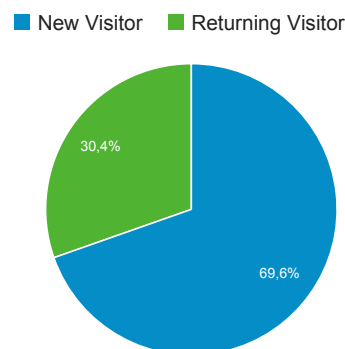

1 ian. 2016 - 30 iun. 2016

Prezentare generală a publicului

Toți utilizatorii
100,00 % (de) Sesiuni

Prezentare generală

Oraș	Sesiuni	% Sesiuni
1. Chisinau	196	41,35 %
2. Ribnita	50	10,55 %
3. (not set)	39	8,23 %
4. Balti	20	4,22 %
5. Bucharest	19	4,01 %
6. Iasi	10	2,11 %
7. Cluj-Napoca	8	1,69 %
8. Pitesti	7	1,48 %
9. Bacau	7	1,48 %
10. Brasov	7	1,48 %